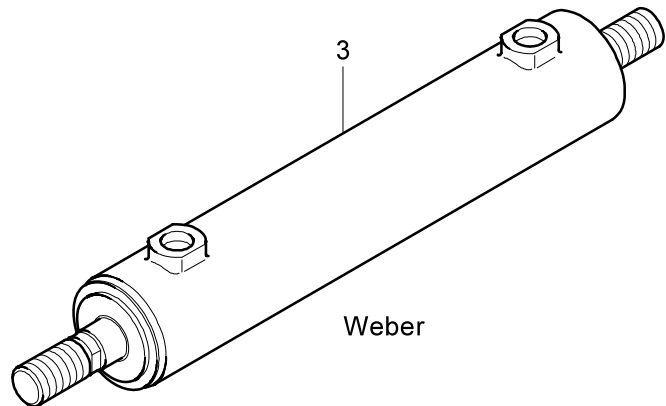

GROVELENKZYLINDER
STEERING CYLINDERBILDТАFEL
PICTORIAL DISPLAY**GMK4080-3**

03.10

2303196-ETL A

1/1

Zahnradfabrik - Friedrichshafen

Hengstler

Weber