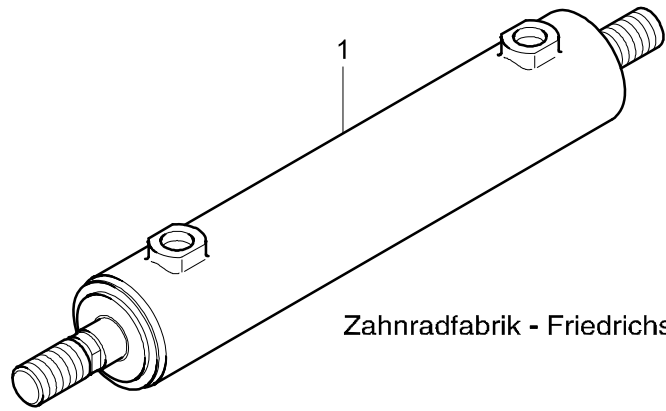

GROVELENKZYLINDER
STEERING CYLINDERBILDТАFEL
PICTORIAL DISPLAY**GMK4080-3**

03.10

2303196-ETL A

1/1

Zahnradfabrik - Friedrichshafen

Hengstler

Weber