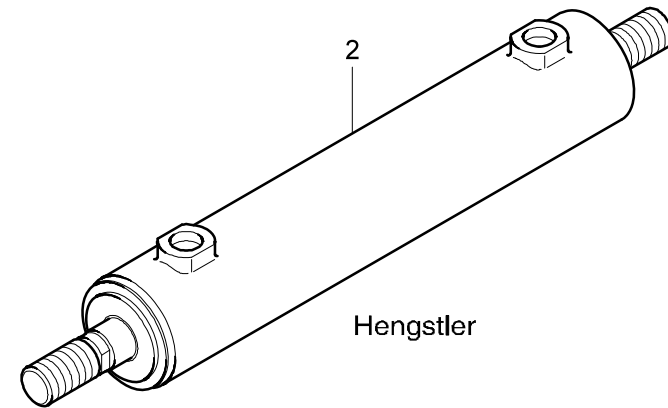

GROVELENKZYLINDER
STEERING CYLINDERBILDТАFEL
PICTORIAL DISPLAY**GMK4080-3**

03.10

2303196-ETL A

1/1

Zahnradfabrik - Friedrichshafen

Hengstler

Weber